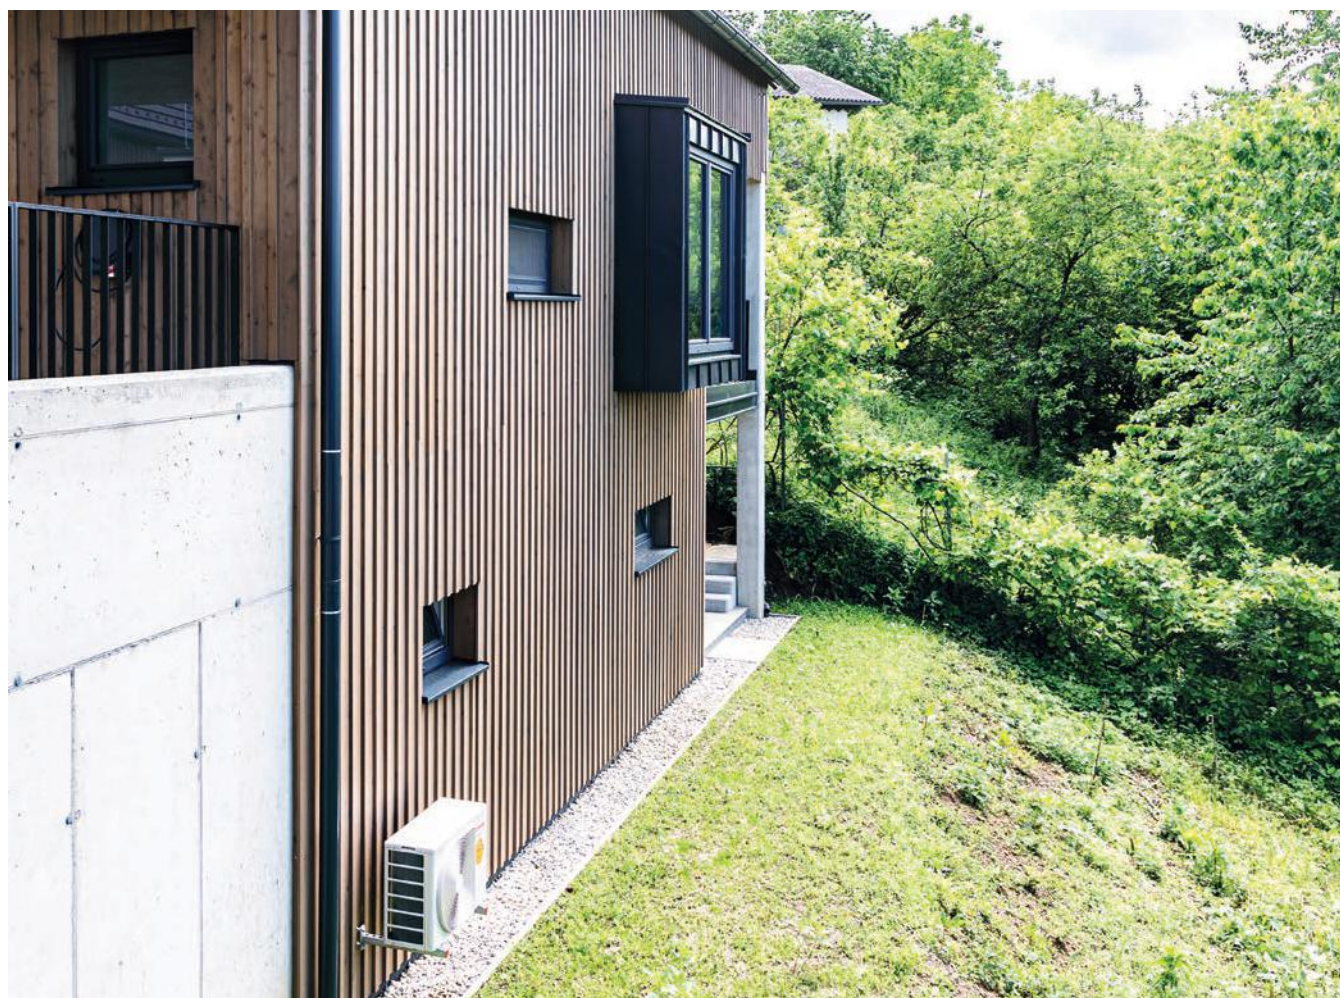

MULTI

TYP	Chladiaci výkon kW ❄️	Vykurovací výkon kW 🔥	Elektrický príkon (min./nom./max.) kW ❄️ / kW 🔥	Energetická trieda ❄️ / 🔥	Hladina akustického tlaku (low/med/high) dB(A) ❄️ / dB(A) 🔥	Rozmery (VxŠxH) mm
MULTI-SPLIT						
RAS-2M14U2AVG-E	4,00	4,40	0,92 / 0,89	A++ / A++	45 / 46	630 x 800 x 300
RAS-2M18U2AVG-E	5,20	5,60	1,34 / 1,19	A++ / A++	47 / 50	630 x 800 x 300
RAS-3M18U2AVG-E	5,20	6,80	1,17 / 1,58	A++ / A++	47 / 50	630 x 800 x 300
RAS-3M26U2AVG-E	7,50	9,00	2,00 / 2,20	A++ / A++	48 / 49	890 x 800 x 320
RAS-4M27U2AVG-E	8,00	9,00	2,29 / 1,93	A++ / A++	48 / 49	890 x 900 x 320
RAS-5M34U2AVG-E	10,00	12,00	2,98 / 2,83	A++ / A+	52 / 55	890 x 900 x 320

2M = Multi Split pre 2 miestnosti, 3M = Multi Split pre 3 miestnosti, 4M = Multi Split pre 4 miestnosti, 5M = Multi Split pre 5 miestností

Weinzeit Chalets Gamlitz, Cool Company Kälte - Klima - Gastro

VONKAJŠIE JEDNOTKY PRE 2 – 5 MIESTNOSTÍ

Multisplit R32

Symbolová fotografia

Prednosti

- S možnosťou napojenia 2 až 5 vnútorných jednotiek
- Maximálne celkové dĺžky vedenia až 80 m
- Kompaktné, tiché a s dlhou životnosťou

Na jednu vonkajšiu jednotku je možné pripojiť až 5 individuálne kombinovateľných vnútorných jednotiek. Podstatne to znižuje náklady na inštaláciu a potrebu miesta v exteriéri.

Úsporné a spoľahlivé

- Vysoká energetická efektívnosť (A++)
- Hybridná invertorová technológia na jednosmerný prúd
- Kompresor sdvojitým rotačným piestom
- Mimoriadne vysoká efektívnosť v systéme čiastočného zaťaženia
- Spĺňa smernicu ECODESIGN Lot10
- Široký rozsah prevádzkovej teploty
- Teleso z pozinkovaného oceľového plechu s vypaľovacím lakom v krémovej farbe
- Veľkoplošný zakrivený tepelný výmenník pre malú potrebu miesta
- Nastaviteľný automatický reštart po výpadku prúdu