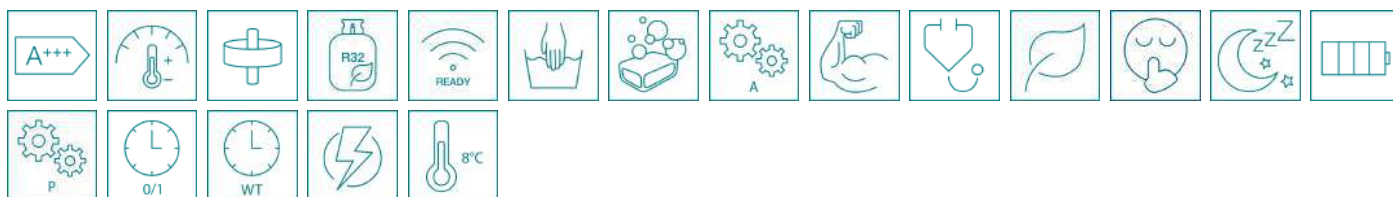

Simulačný test 3D

bez funkcie
Careflow

s funkciou
Careflow

VŠESTRANNÝ UNIVERZÁLNY MODEL

SHORAI EDGE

Prednosti

Dokonalý univerzálny model s funkciou Careflow
Trieda účinnosti A+++ pri chladení a vykurovaní – 3D rozvádžanie vzduchu (vel. 18, 22, 24)
Filter Ultra Pure 2.5

Štýlová nástenná jednotka s matným dizajnom bez viditeľných spojov. Maximálna energetická účinnosť v kombinácii so vzduchovým filtrom Ultra-Pure a komfortným diaľkovým ovládaním. Rozvádžanie vzduchu 3D a funkcia Careflow zaisťujú prúdenie vzduchu bez prievanu v miestnosti.