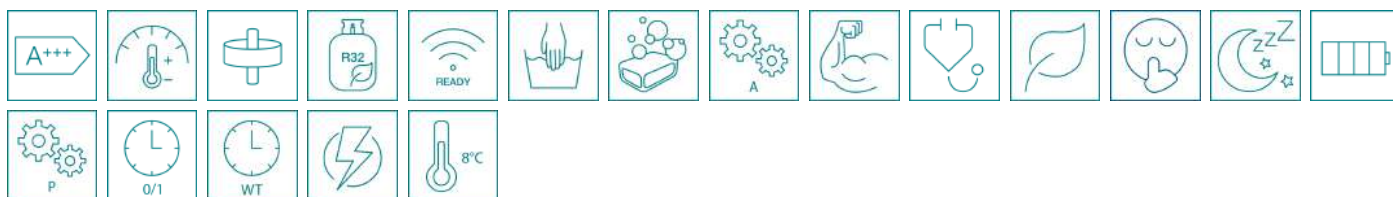

Simulačný test 3D

bez funkcie
Careflow

s funkciou
Careflow

VŠESTRANNÝ UNIVERZÁLNY MODEL

SHORAI EDGE

Prednosti

Dokonalý univerzálny model s funkciou Careflow
Trieda účinnosti A+++ pri chladení a vykurovaní – 3D rozvádžanie vzduchu (vel. 18, 22, 24)
Filter Ultra Pure 2.5

Štýlová nástenná jednotka s matným dizajnom bez viditeľných spojov. Maximálna energetická účinnosť v kombinácii so vzduchovým filtrom Ultra-Pure a komfortným diaľkovým ovládaním. Rozvádžanie vzduchu 3D a funkcia Careflow zaisťujú prúdenie vzduchu bez prievanu v miestnosti.