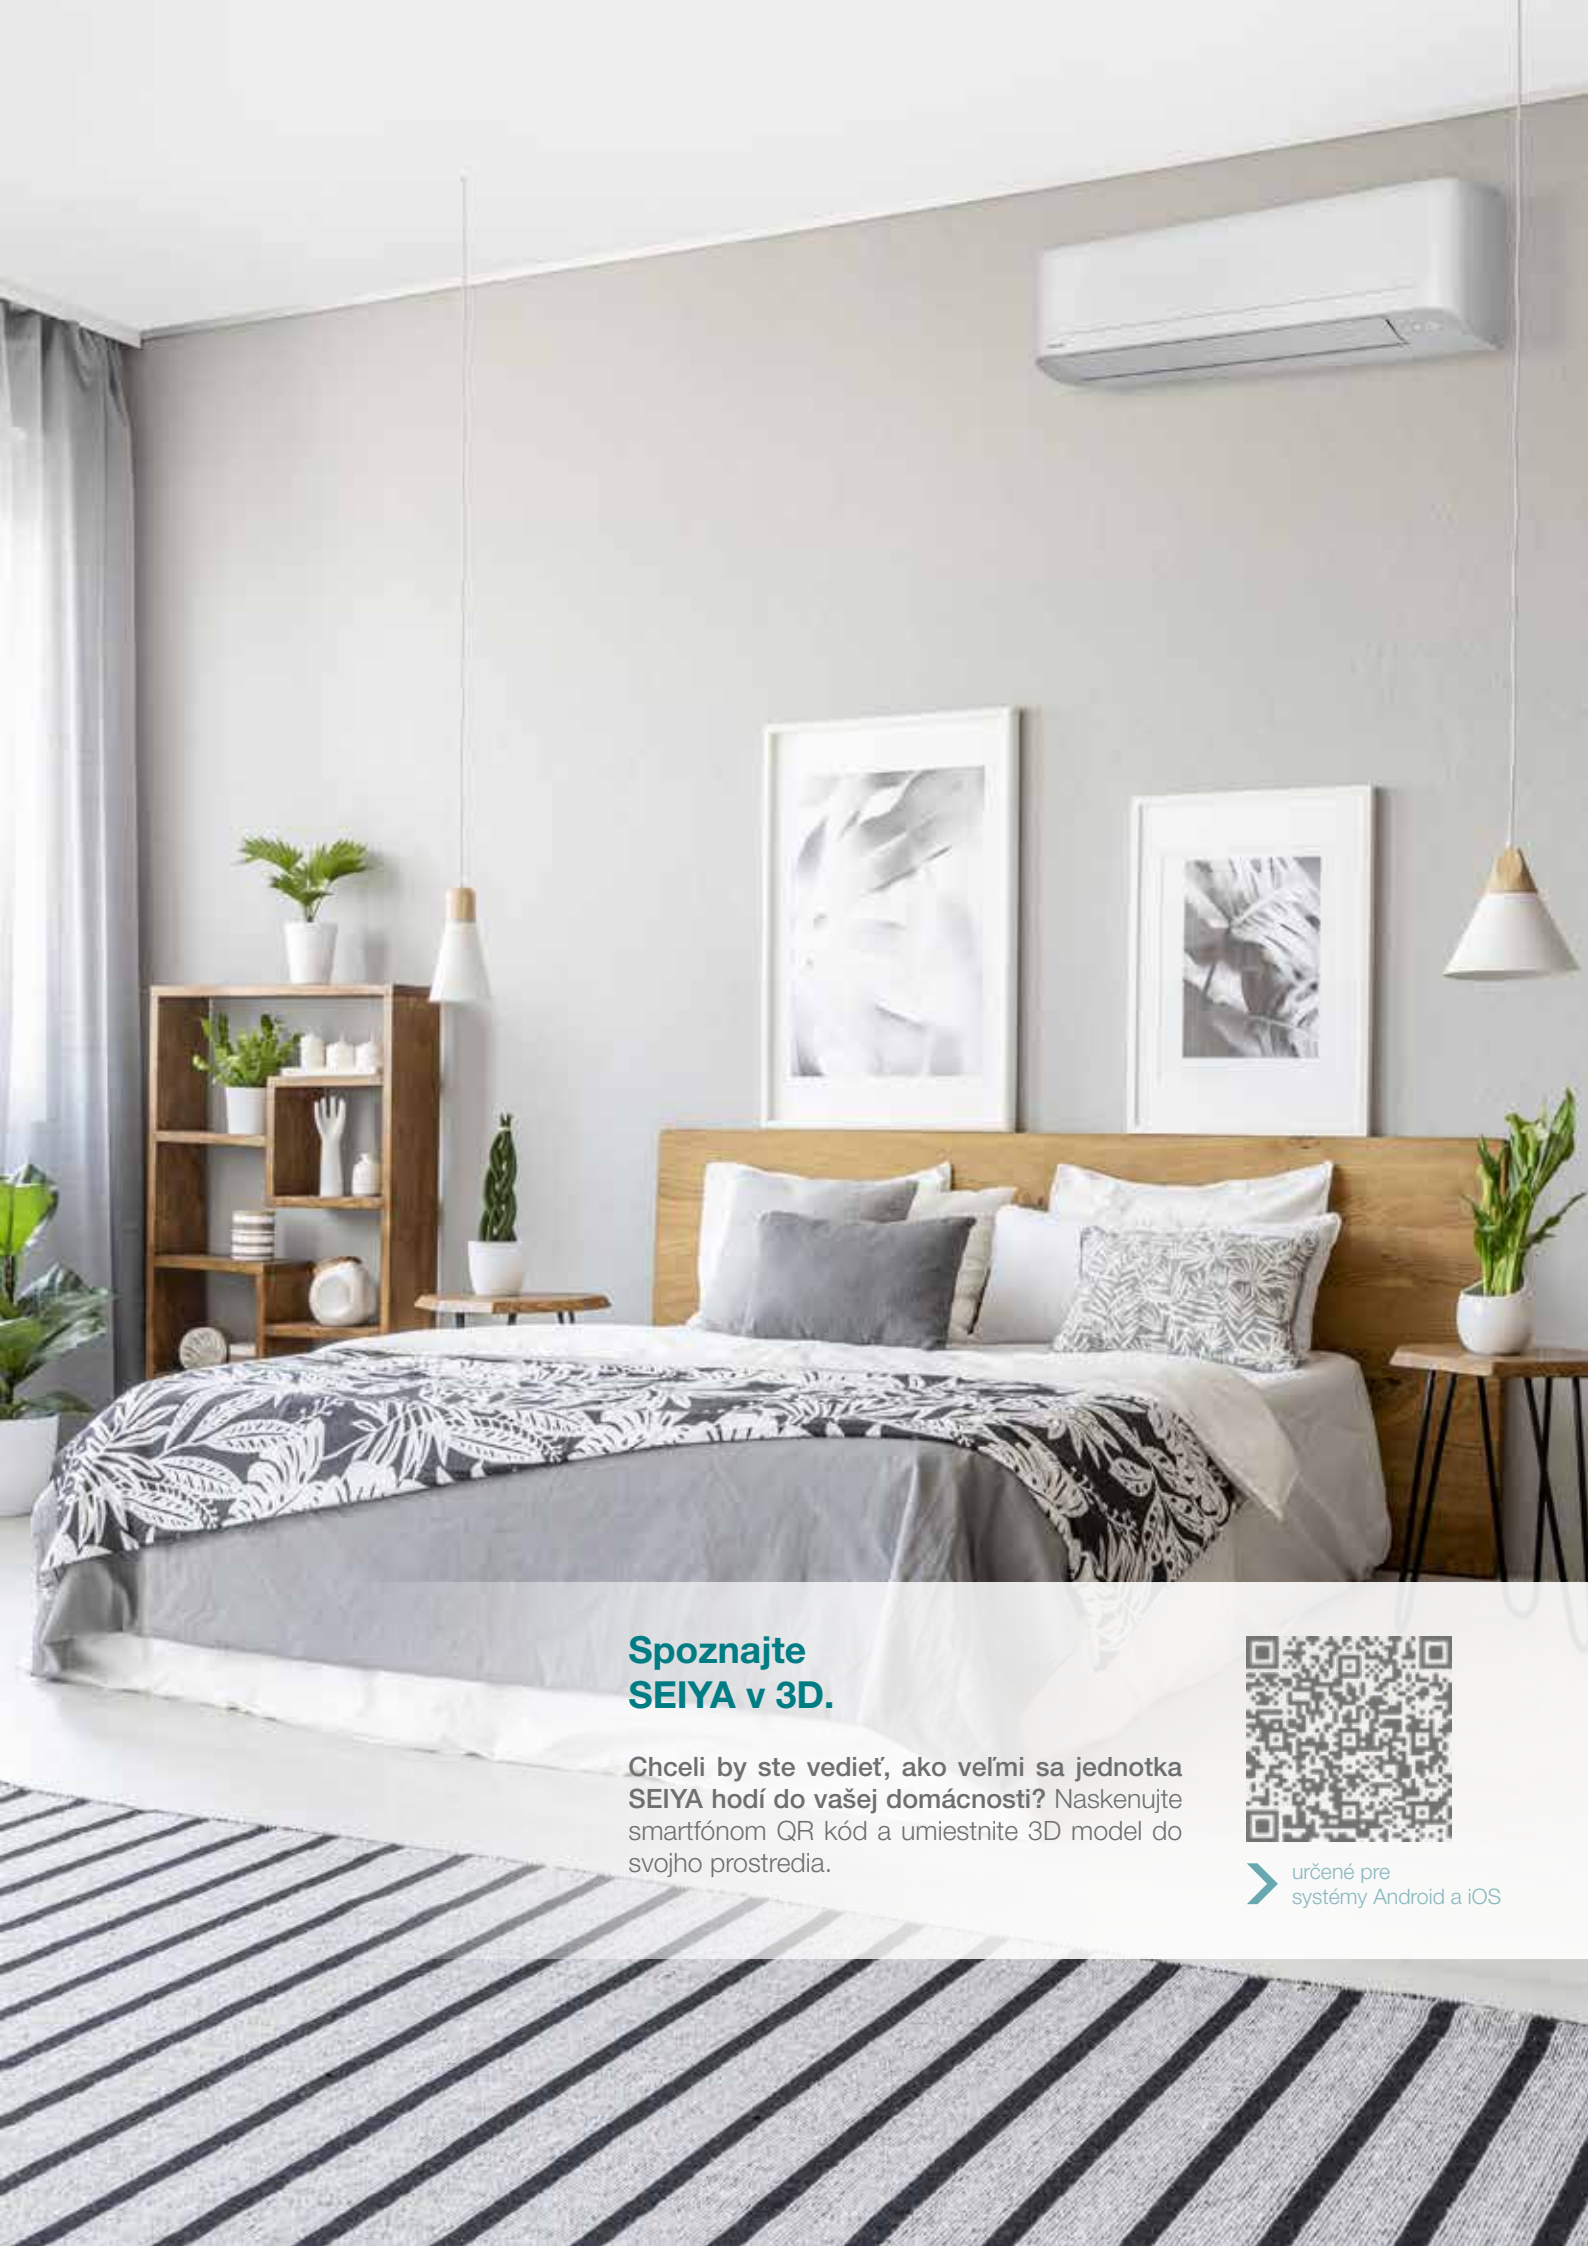

Spoznajte SEIYA v 3D.

Chceli by ste vedieť, ako veľmi sa jednotka SEIYA hodí do vašej domácnosti? Naskenujte smartfónom QR kód a umiestnite 3D model do svojho prostredia.

určené pre
systémy Android a iOS