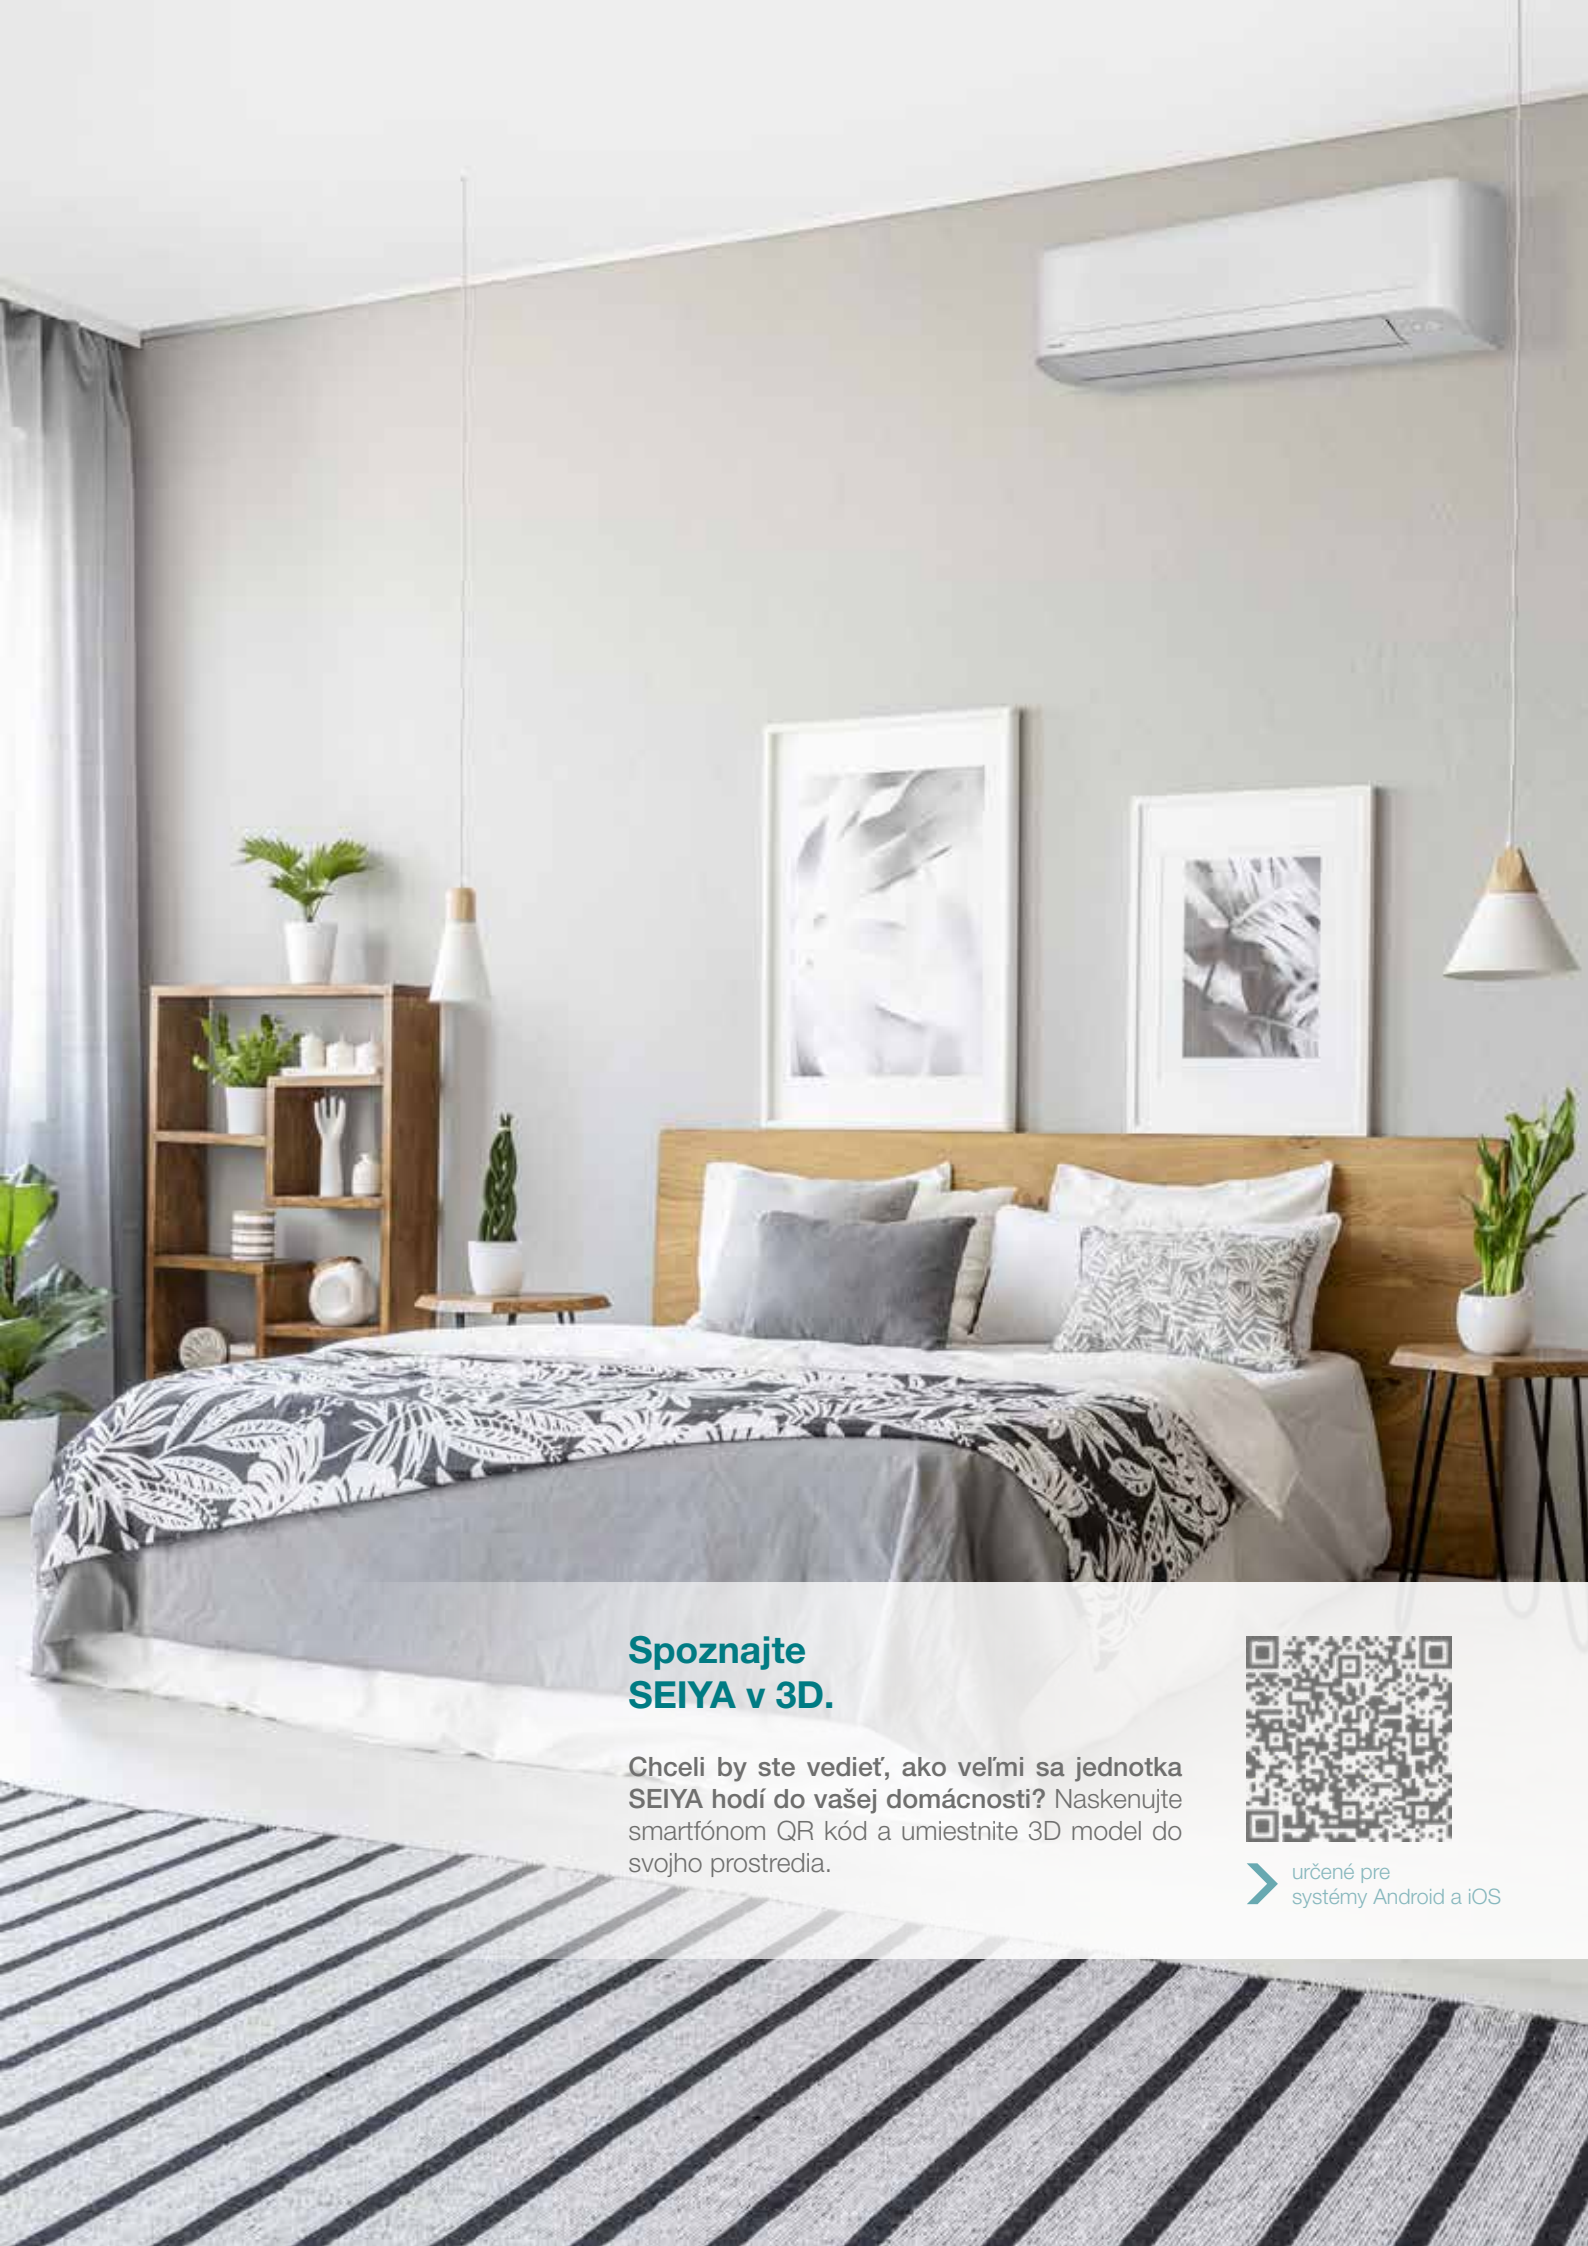

Spoznajte SEIYA v 3D.

Chceli by ste vedieť, ako veľmi sa jednotka SEIYA hodí do vašej domácnosti? Naskenujte smartfónom QR kód a umiestnite 3D model do svojho prostredia.

určené pre
systémy Android a iOS