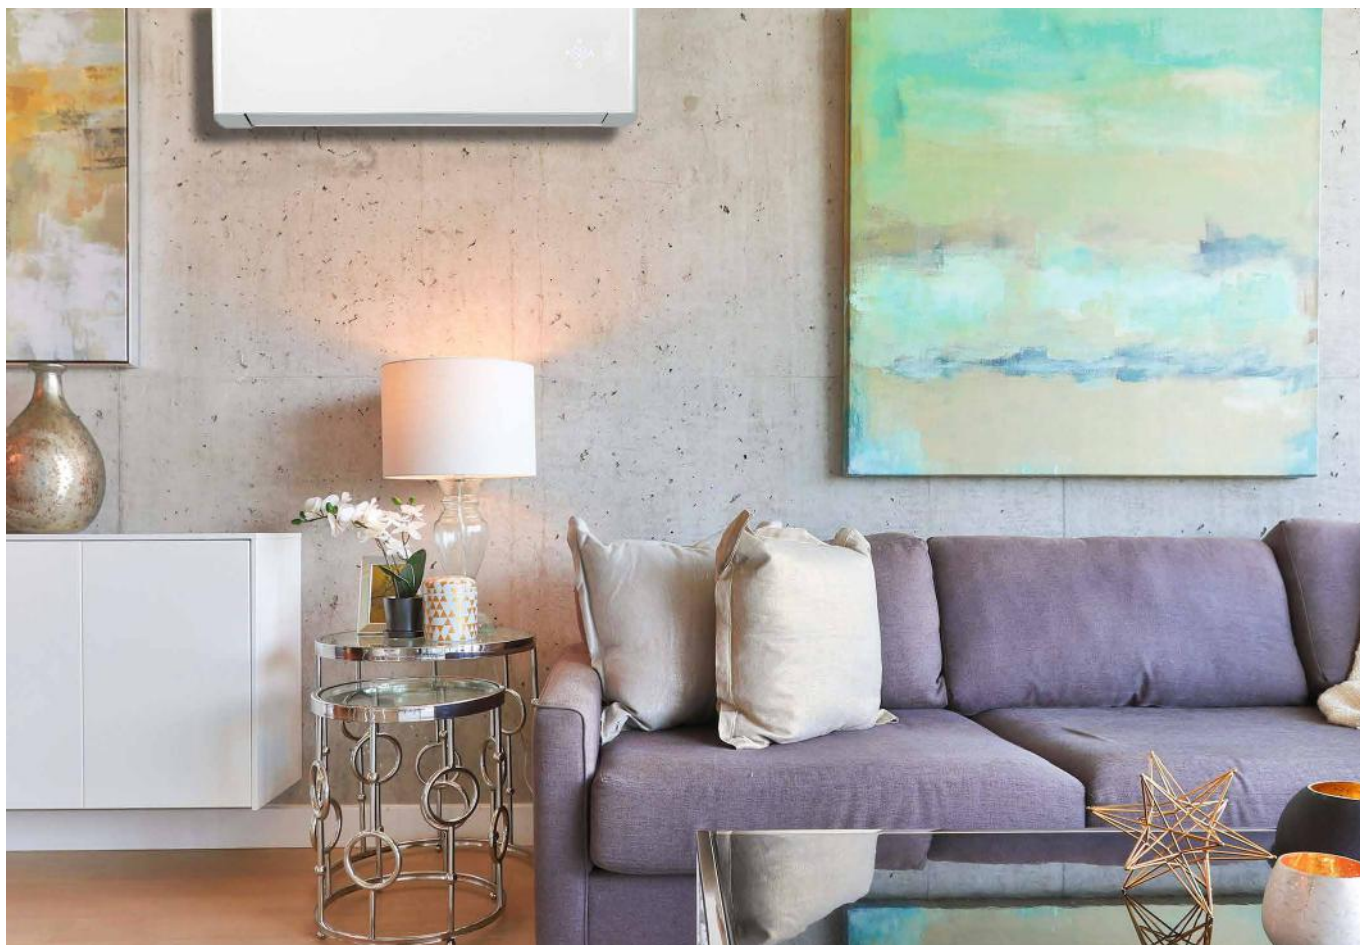

FREE-MATCH

Multi jednotky

Chladicí výkon [kW]	Free-Match venkovní jednotka	Počet vnitřních jednotek
4,1 (2,1–5,0)	GWHD(14)NK600	1 až 2
5,3 (2,1–5,8)	GWHD(18)NK600	1 až 2
6,1 (2,2–8,3)	GWHD(21)NK600	2 až 3
7,1 (2,3–9,2)	GWHD(24)NK600	2 až 3
8,0 (2,3–11,0)	GWHD(28)NK600	2 až 4
10,6 (2,6–12,0)	GWHD(36)NK600	2 až 4
12,1 (2,6–15,2)	GWHD(42)NK600	2 až 5