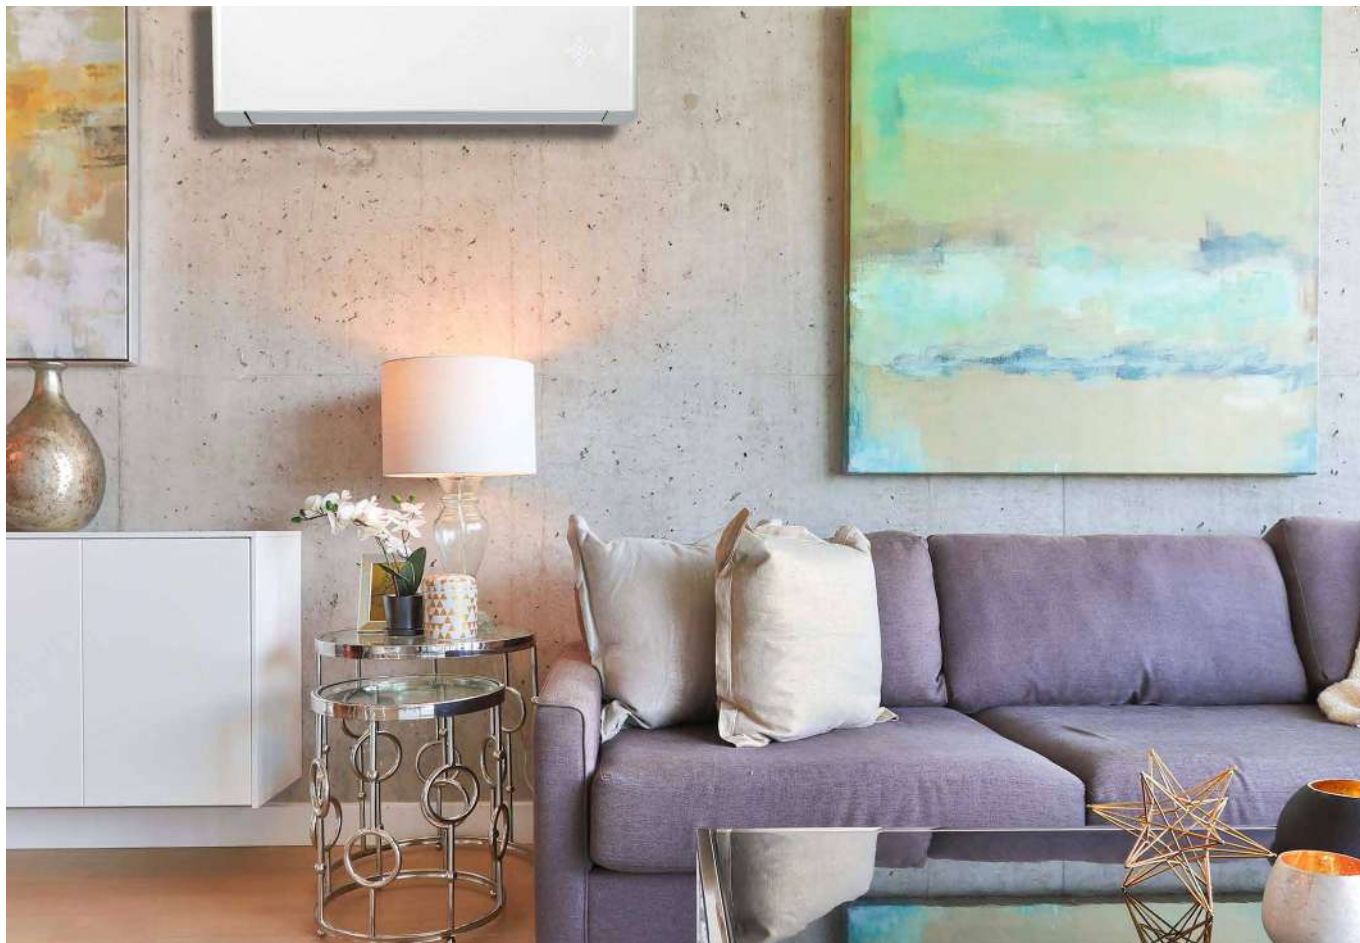

FREE-MATCH

Multi jednotky

Chladičí výkon [kW]	Free-Match venkovní jednotka	Počet vnitřních jednotek
4,1 (2,1–5,0)	GWHD(14)NK600	1 až 2
5,3 (2,1–5,8)	GWHD(18)NK600	1 až 2
6,1 (2,2–8,3)	GWHD(21)NK600	2 až 3
7,1 (2,3–9,2)	GWHD(24)NK600	2 až 3
8,0 (2,3–11,0)	GWHD(28)NK600	2 až 4
10,6 (2,6–12,0)	GWHD(36)NK600	2 až 4
12,1 (2,6–15,2)	GWHD(42)NK600	2 až 5