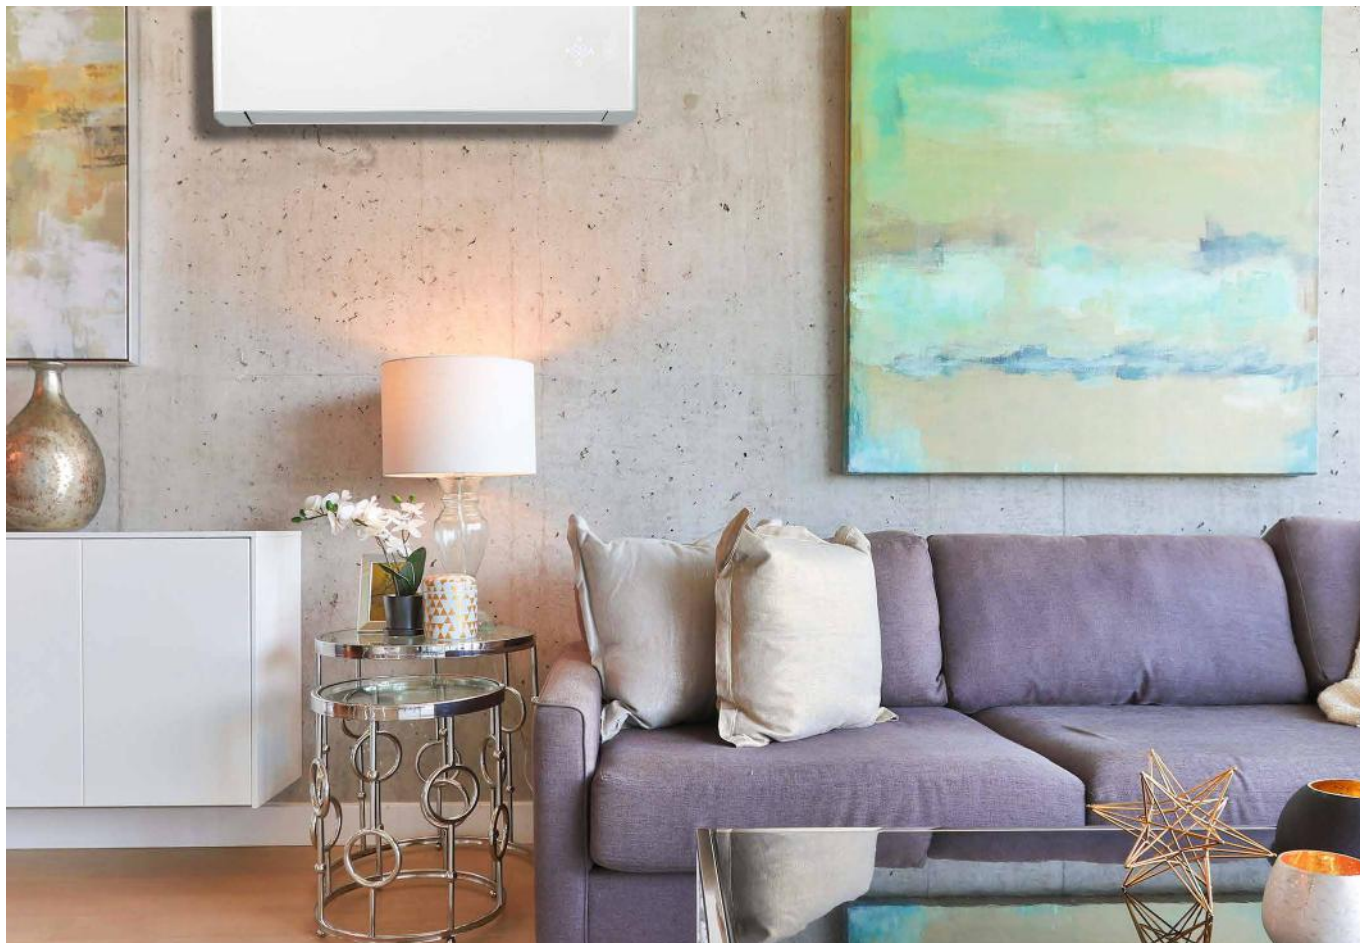

FREE-MATCH

Multi jednotky

Chladicí výkon [kW]	Free-Match venkovní jednotka	Počet vnitřních jednotek
4,1 (2,1–5,0)	GWHD(14)NK600	1 až 2
5,3 (2,1–5,8)	GWHD(18)NK600	1 až 2
6,1 (2,2–8,3)	GWHD(21)NK600	2 až 3
7,1 (2,3–9,2)	GWHD(24)NK600	2 až 3
8,0 (2,3–11,0)	GWHD(28)NK600	2 až 4
10,6 (2,6–12,0)	GWHD(36)NK600	2 až 4
12,1 (2,6–15,2)	GWHD(42)NK600	2 až 5