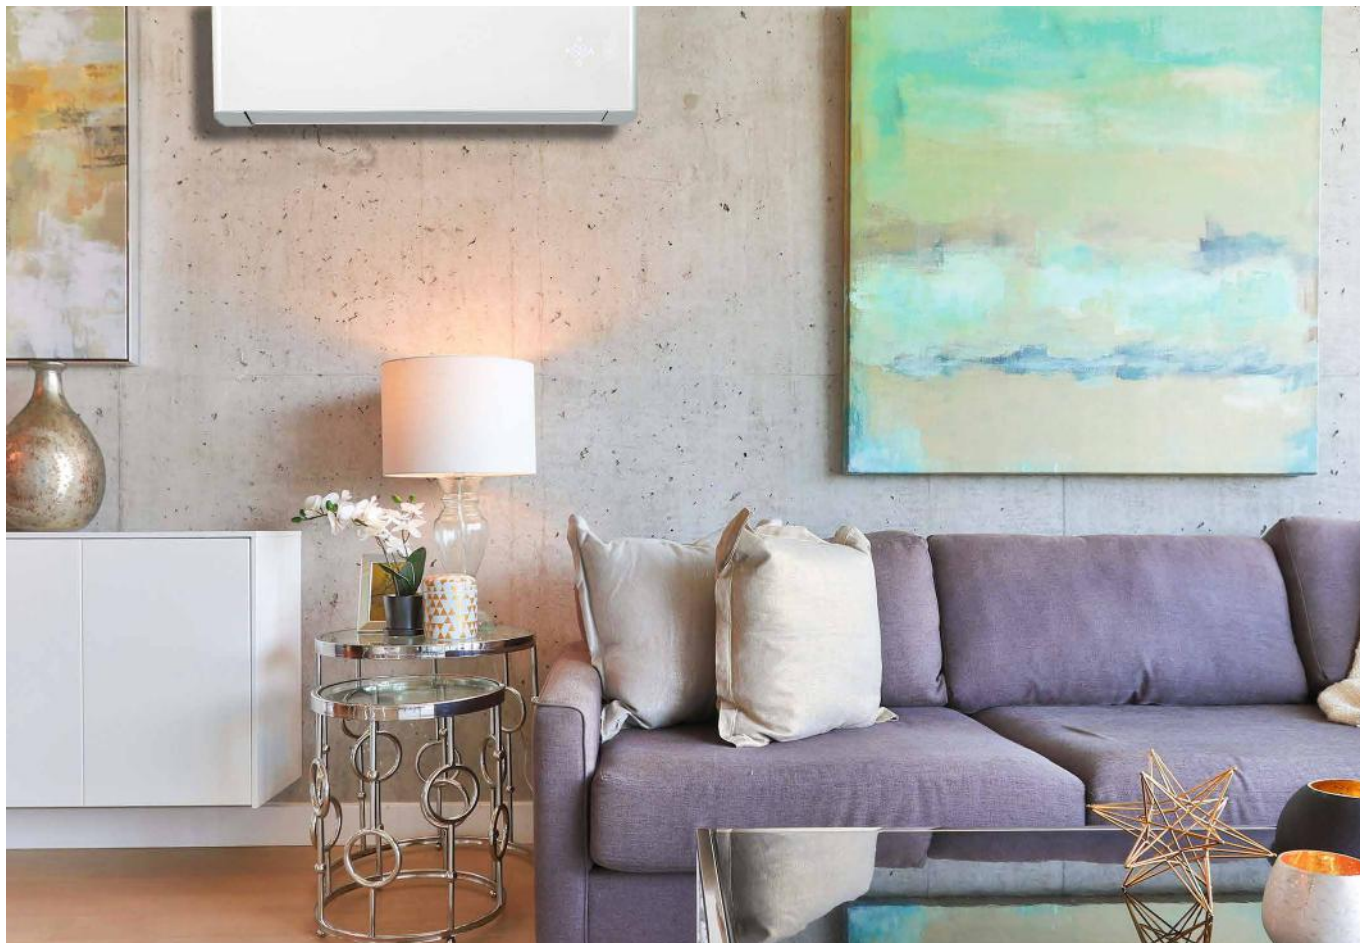

FREE-MATCH

Multi jednotky

Chladičivý výkon [kW]	Free-Match venkovní jednotka	Počet vnitřních jednotek
4,1 (2,1–5,0)	GWHD(14)NK600	1 až 2
5,3 (2,1–5,8)	GWHD(18)NK600	1 až 2
6,1 (2,2–8,3)	GWHD(21)NK600	2 až 3
7,1 (2,3–9,2)	GWHD(24)NK600	2 až 3
8,0 (2,3–11,0)	GWHD(28)NK600	2 až 4
10,6 (2,6–12,0)	GWHD(36)NK600	2 až 4
12,1 (2,6–15,2)	GWHD(42)NK600	2 až 5